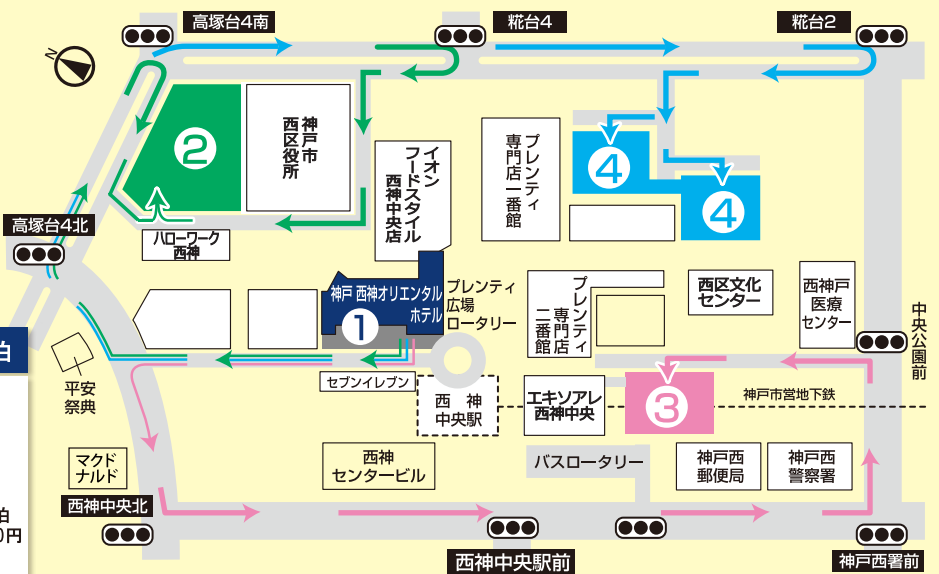

明石海峡大橋 → 垂水 JCT → 第二神明道路 (玉津 IC 経由) ホテルまで 約 **20** 分

※所要時間は交通事情により変わる場合がございます。

神戸 西神オリエンタルホテル

電車でお越しの場合

神戸市営地下鉄 西神・山手線
「西神中央駅」下車 東出口すぐ

新幹線をご利用の場合

山陽新幹線 → 神戸市営地下鉄 西神・山手線へ乗換
「新神戸駅」下車 → 「西神中央駅」下車 東出口すぐ

PARKING

🚗 駐車場のご案内

当館の駐車場は有料でございます。また、駐車台数が限られております。満車の場合は、プレんティ第1、2駐車場または、西神中央駅駐車場の有料駐車場をご利用いただくことをあらかじめご了承ください。

契約駐車場	ご利用可能時間	ご利用金額	レストラン	宿泊
① 当ホテル駐車場	24時間	最初の1時間 350円 以後30分毎に 200円	税込 2,500円以上のご利用で 2時間サービス	
② プレんティ第二駐車場		最初の1時間 250円 以後30分毎に 70円		1泊 1,200円
③ 西神中央駅駐車場 (エキソアレ隣接駐車場)	5:00 ~ 25:30 (入庫は 23:30 まで)			
④ プレんティ第一駐車場 A・B				