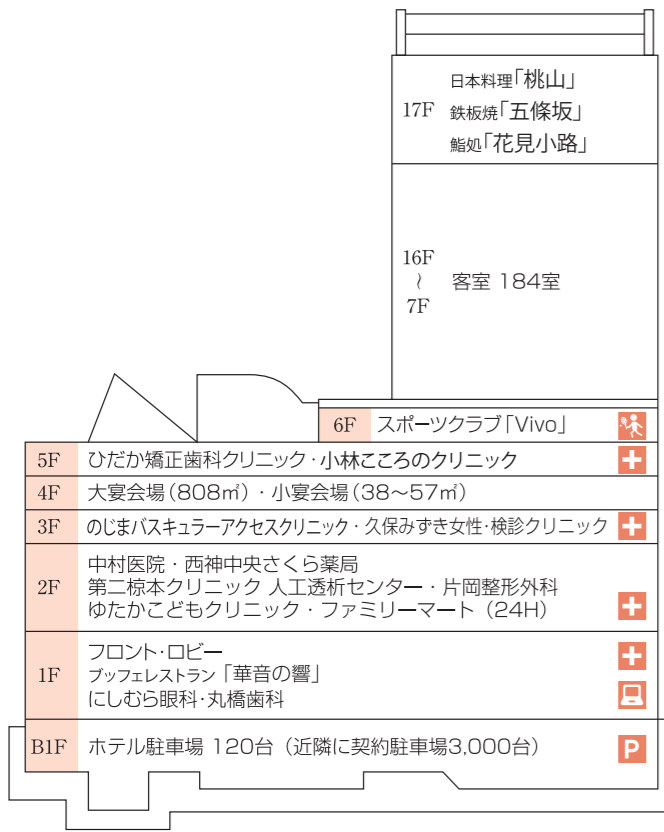

館内施設・フロアのご案内

- 建築構造
鉄骨鉄筋コンクリート
地上17階 地下1階
- 食事場所
レストラン又は宴会場にて
夕食・朝食最大300名(着席)可能
- 防災施設
防火・防災基準点検済
- 使用条件
修学旅行/1校1館(原則)
- エレベーター
有り(3機)
- バス乗降場所
ホテル正面玄関前

周辺施設・緊急避難所のご案内

- 神戸西警察署 ▶ 神戸市西区榎台5丁目12番2号 078-992-0110
- 西消防署 ▶ 神戸市西区春日台5丁目431-1 078-961-0119
- 神戸市西区役所保健部 ▶ 神戸市西区玉津町小山川端180 078-929-0001
- 西神戸医療センター ▶ 神戸市西区榎台5丁目7番1号 078-997-2200
- 緊急避難所 ▶ プレンティ広場(ホテル隣接)

お申し込み・お問い合わせは

神戸 西神オリエンタルホテル
神戸市営地下鉄「西神中央駅」駅前
TEL.078-992-8111 FAX.078-992-8108
〒651-2273 神戸市西区榎台5丁目6番3号
URL <http://www.seishin-oh.co.jp/> E-mail info@seishin-oh.co.jp

- バス・お車で
 - 淡路鳴門自動車道「垂水JCT」より約10分
 - 山陽自動車道「神戸西IC」より約10分
 - 第2神明道路「玉津IC」より約10分
 - 新神戸駅より山陽バス経由約30分
 - JR西明石駅・明石駅よりバスで約30分
- 電車で
 - 大阪方面より
 - ①JR・阪神・阪急「三宮」駅より市営地下鉄で30分
 - ②新幹線「新神戸」駅より市営地下鉄で32分
 - 姫路方面より
 - JR「新長田」駅より市営地下鉄に乗り換え19分