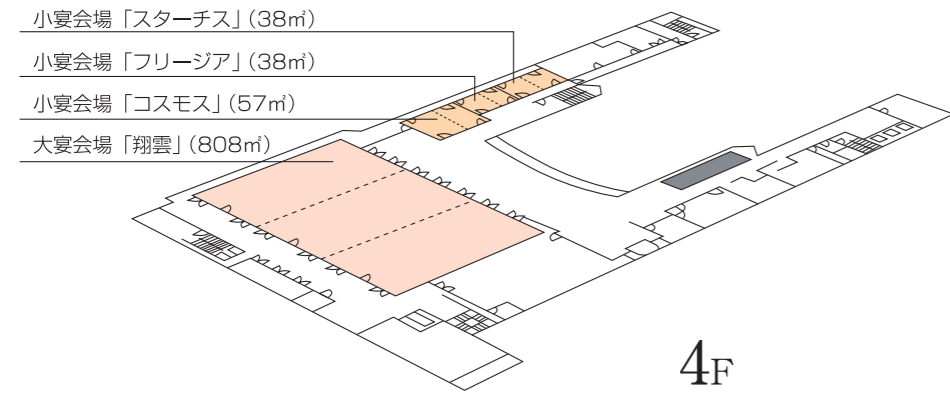

館内施設・フロアのご案内

- 建築構造
鉄骨鉄筋コンクリート
地上17階 地下1階
- 食事場所
レストラン又は宴会場にて
夕食・朝食最大300名(着席)可能
- 防災施設
防火・防災基準点検済
- 使用条件
修学旅行/1校1館(原則)
- エレベーター
有り(3機)
- バス乗降場所
ホテル正面玄関前

周辺施設・緊急避難所のご案内

- 神戸西警察署 ▶ 神戸市西区榎台5丁目12番2号 078-992-0110
- 西消防署 ▶ 神戸市西区春日台5丁目431-1 078-961-0119
- 神戸市西区役所保健部 ▶ 神戸市西区玉津町小山川端180 078-929-0001
- 西神戸医療センター ▶ 神戸市西区榎台5丁目7番1号 078-997-2200
- 緊急避難所 ▶ プレンティ広場(ホテル隣接)