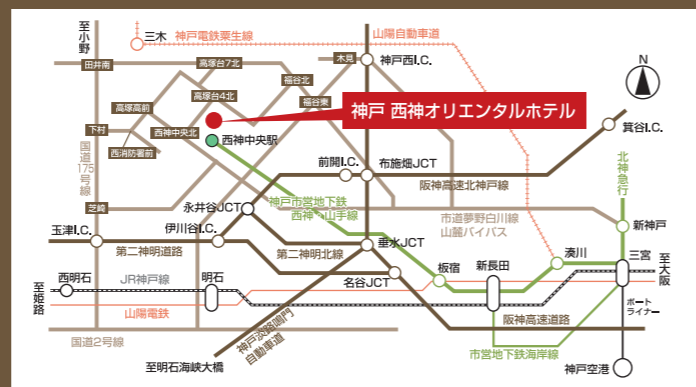

館内施設・フロアのご案内

- 建築構造
鉄骨鉄筋コンクリート
地上17階 地下1階
- 食事場所
レストラン又は宴会場にて
夕食・朝食最大300名(着席)可能
- 防災施設
防火・防災基準点検済
- 使用条件
修学旅行/1校1館(原則)
- エレベーター
有り(3機)
- バス乗降場所
ホテル正面玄関前

周辺施設・緊急避難所のご案内

- 神戸西警察署 ▶ 神戸市西区榎台5丁目12番2号 078-992-0110
- 西消防署 ▶ 神戸市西区春日台5丁目431-1 078-961-0119
- 神戸市西区役所保健部 ▶ 神戸市西区玉津町小山川端180 078-929-0001
- 西神戸医療センター ▶ 神戸市西区榎台5丁目7番1号 078-997-2200
- 緊急避難所 ▶ プレンティ広場(ホテル隣接)

お申し込み・お問い合わせは

神戸 西神オリエンタルホテル
神戸市営地下鉄「西神中央駅」駅前
TEL.078-992-8111 FAX.078-992-8108
〒651-2273 神戸市西区榎台5丁目6番3号
URL <http://www.seishin-oh.co.jp/> E-mail info@seishin-oh.co.jp

- バス・お車で
 - 淡路鳴門自動車道「垂水JCT」より約10分
 - 山陽自動車道「神戸西IC」より約10分
 - 第2神明道路「玉津IC」より約10分
 - 新神戸駅より山陽バス経由約30分
 - JR西明石駅・明石駅よりバスで約30分
- 電車で
 - 大阪方面より
 - ①JR・阪神・阪急「三宮」駅より市営地下鉄で30分
 - ②新幹線「新神戸」駅より市営地下鉄で32分
 - 姫路方面より
 - JR「新長田」駅より市営地下鉄に乗り換え19分

神戸 西神オリエンタルホテル 団体利用のご案内

神戸 西神オリエンタルホテルは、三宮・明石・淡路島・大阪などあらゆる方面へのアクセスに恵まれた位置にあり、広範囲なご旅行の拠点としてまた、駅前の好アクセスでビジネスにも最適です。心を込めたサービスで、思い出に残る旅のお手伝いをさせていただきます。